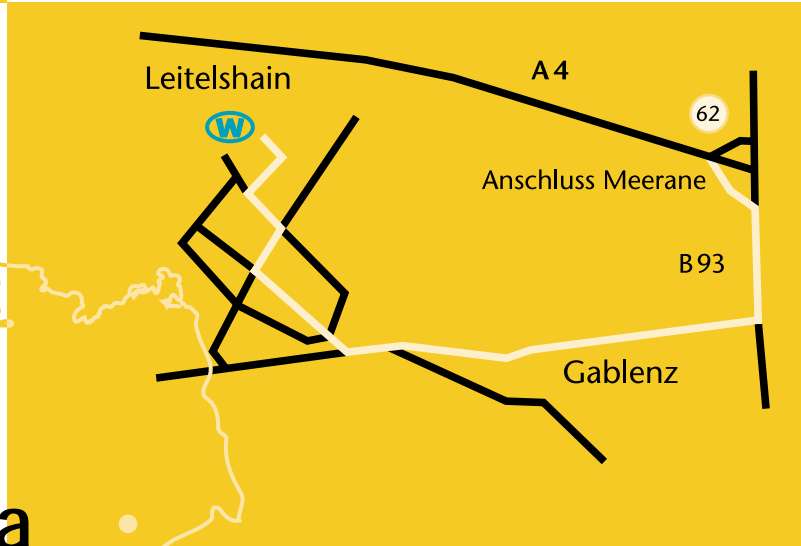

Von der Autobahn A4 kommend,

...nehmen Sie die Ausfahrt Nr. „62“ Meerane/Zwickau und folgen der vierspurigen Straße in Richtung Zwickau-(VW-Werk)-Crimmitschau. Bleiben Sie auf der Abbiegespur.

Sie fahren an der Ausfahrt Crimmitschau/Dennheritz ab und biegen nach rechts in Richtung Crimmitschau ein. Folgen Sie der Straße durch den Ort Gablenz nach Crimmitschau.

An der ersten Ampelkreuzung biegen Sie rechts ab und überqueren die nächste Kreuzung geradeaus bis zur nächsten Querstraße (Waldsachsener Weg). Dort biegen Sie erneut rechts ab und fahren ca. 200 m bis zur nächsten Kreuzung. Sie biegen links ab und gelangen nach ca. 150 m zur Einfahrt der Westfalia Presstechnik (rechts).