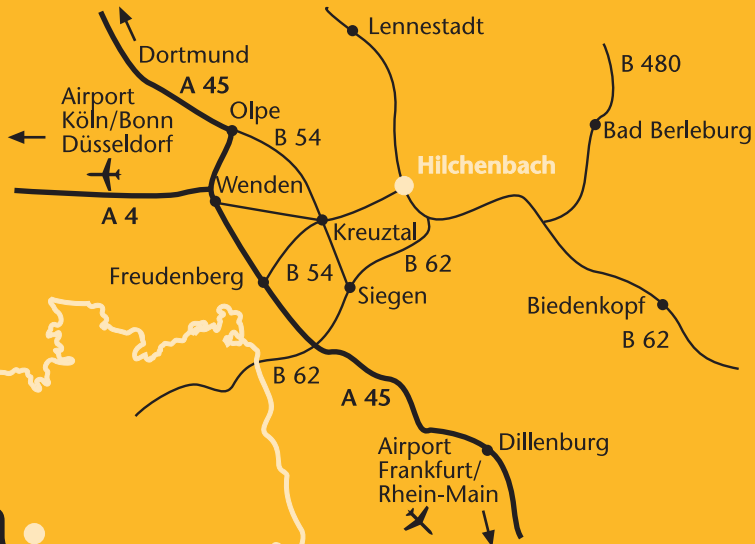

Hilchenbach

Aus Richtung Dortmund/Köln

Von der Autobahn A4/A45 kommend, fahren Sie über Kreuztal nach Hilchenbach. In der Ortsmitte nach links in die Rothenberger Straße abbiegen (Richtung Kirchhundem/Brachthausen). Nach ca. 600 Metern wieder links abbiegen – Am Schwanenweiher. Die Einfahrt zu Westfalia liegt nach 20 Metern auf der rechten Seite.

Aus Richtung Frankfurt/Main

Von der Autobahn A45 kommend, nehmen Sie die Abfahrt Siegen/Netphen. Folgen Sie der Schnellstraße nach Kreuztal und anschließend der Beschilderung nach Hilchenbach. In der Ortsmitte nach links in die Rothenberger Straße abbiegen (Richtung Kirchhundem/Brachthausen). Nach ca. 600 Metern wieder links abbiegen – Am Schwanenweiher. Die Einfahrt zu Westfalia liegt nach 20 Metern auf der rechten Seite.